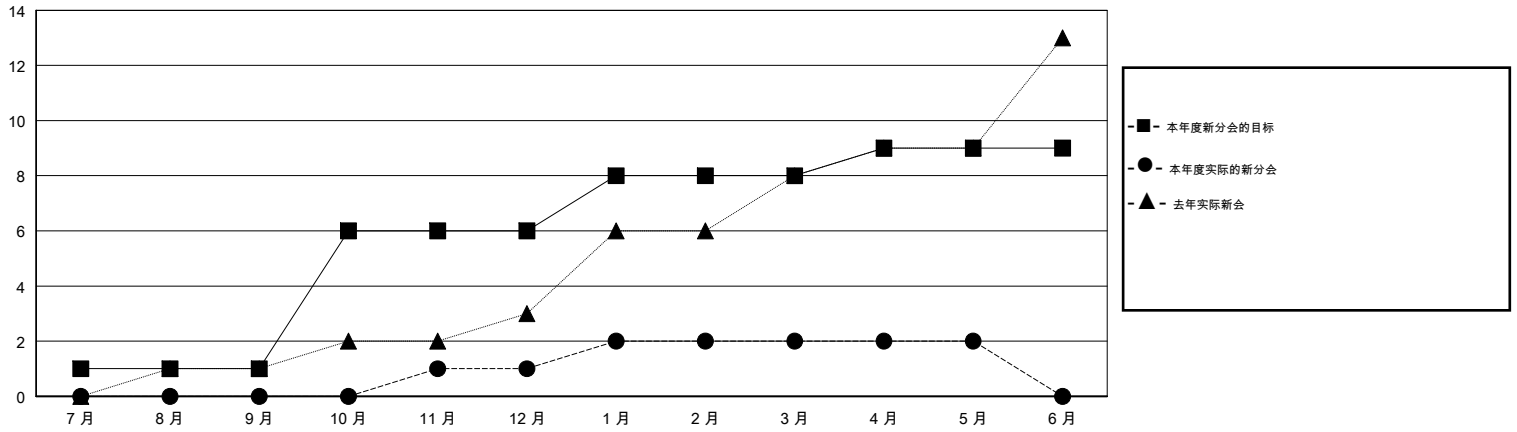

MONTHLY MEMBERSHIP PROGRESS REPORT

District 385

Results as of: 05/31/2018

GMT: ZIYU LIN

地点 CHINA

GMT宪章区

分会			
成果 2017-2018			
季	新分会目标	新会	会员流失的分会
7月/8月/9月	1	0	0
10月/11月/12月	5	1	0
1月/2月/3月	2	1	0
4月/5月/6月	1	0	0

位会员@每位须缴			
成果 2017-2018			
季	会员净增长目标	实际会员增长数	实际退会会员 (包括转会)
7月/8月/9月	120	167	43
10月/11月/12月	200	75	44
1月/2月/3月	40	144	20
4月/5月/6月	-130	26	7

目标与实际新会累积