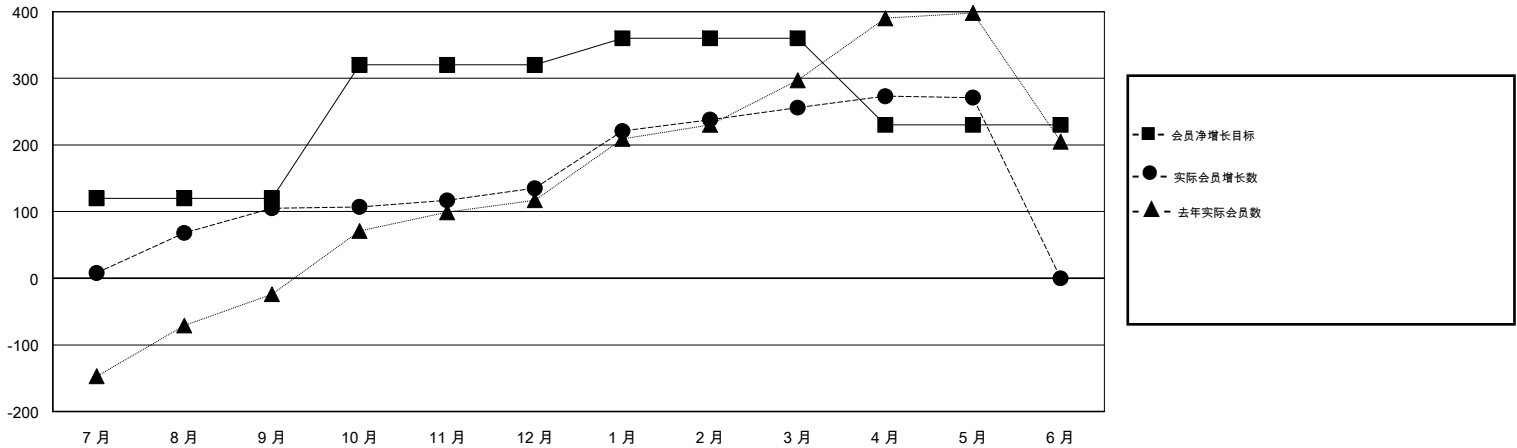

目标和实际会员累积

已取消的分会: 0	59 CLUBS OF 79 增添1位或以上的新会员	性别分布 男 1,334 (51.19%) 女 1,272 (48.81%) 年度女性会员百分比目标: 50%
放弃的会员 过世 0 分会已取消 0 其他 114 总计 114	点击这里取得累计会员数据	总计家庭单位会员数 417 支付减半会费的家庭会员 217